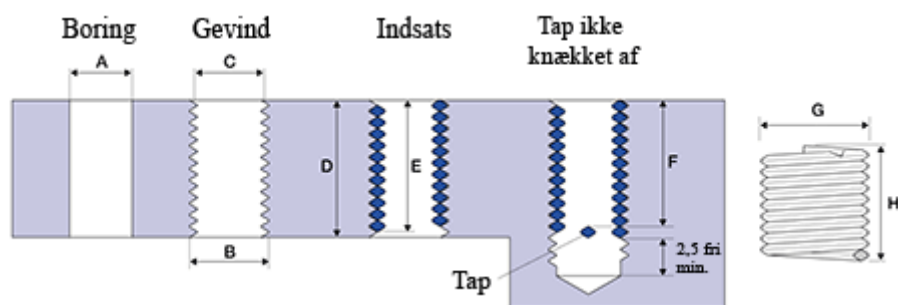

Varenummer: 1312714034200  
Beskrivelse: KLEE Gevindindsats FILTEC+ M14 x 1,50  
boreddybde 42mm

## Mål

A	= 14,5 -0,176 +0,236
B	= 15.948
C	= 14,974 -0 +0,125
D	= 42.00
Gevind	= M14 x 1,50
G Min/Maks	= 16,25 16,65
H	= 24.55